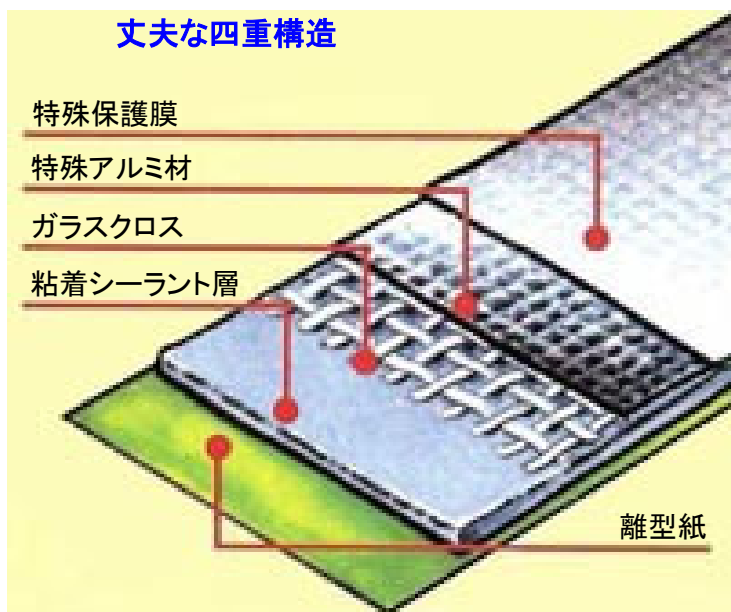

**EA944MH-20**  
(防水アルミテープ)

- 瓦・トタン・波板の破損部
- 屋根と外壁の隙間の漏水に
- 雨どいの穴・割れ、排水パイプの水もれに
  
- ブチルゴム系片面粘着
- 耐水・耐候・耐久性に優れています。
- 下地に合わせて水性・油性・溶剤系塗料のいずれにも上塗りできます。
  
- サイズ(幅×長さ) 50mm × 1.8m
- 厚さ 0.16mm

**丈夫な四重構造**

壁・窓まわりの水もれ防止に

屋根瓦・トタン・波板の防水に