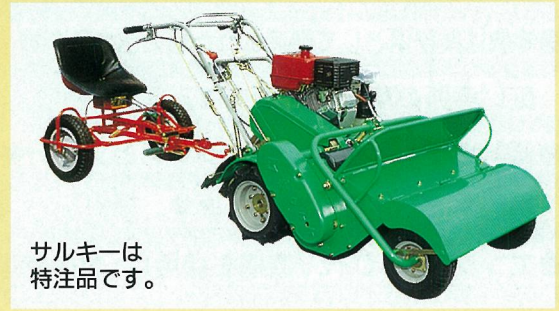

# バロネス草刈機

ハンマーナイフモア

## 中型で雑草刈に万能

●本機は業務用として製造された最大出力7.4kW (10ps) の中型草刈機で、

広い場所の草刈に最適です。

●傾斜地でも内蔵式操向クラッチとブレーキ連動式テンションクラッチの採用により

労力を要せず作業ができます。

●エンジンは、O.H.V機構を採用し、燃焼効率を上げ高出力・低燃費で

かつバランサ付のため振動が軽減されました。

HMA80  
オプション装着

本機は平坦地から傾斜地まで、  
能率的に草刈作業ができます。

※ウエイト、車輪カバーエプロンはオプションです。

サルキーは  
特注品です。

最大出力7.4kW(10ps)、バランス付の  
O.H.Vエンジンで低振動、低燃費です。また、  
オートデコンカムと大型リコイルスタータ  
なので始動が容易です。

ハンマーナイフは熱処理を施した特殊強靱鋼  
で、良く切れ、耐久力があります。またハンマ  
ーナイフはフリー構造に取付けられているの  
で、折損がほとんどありません。